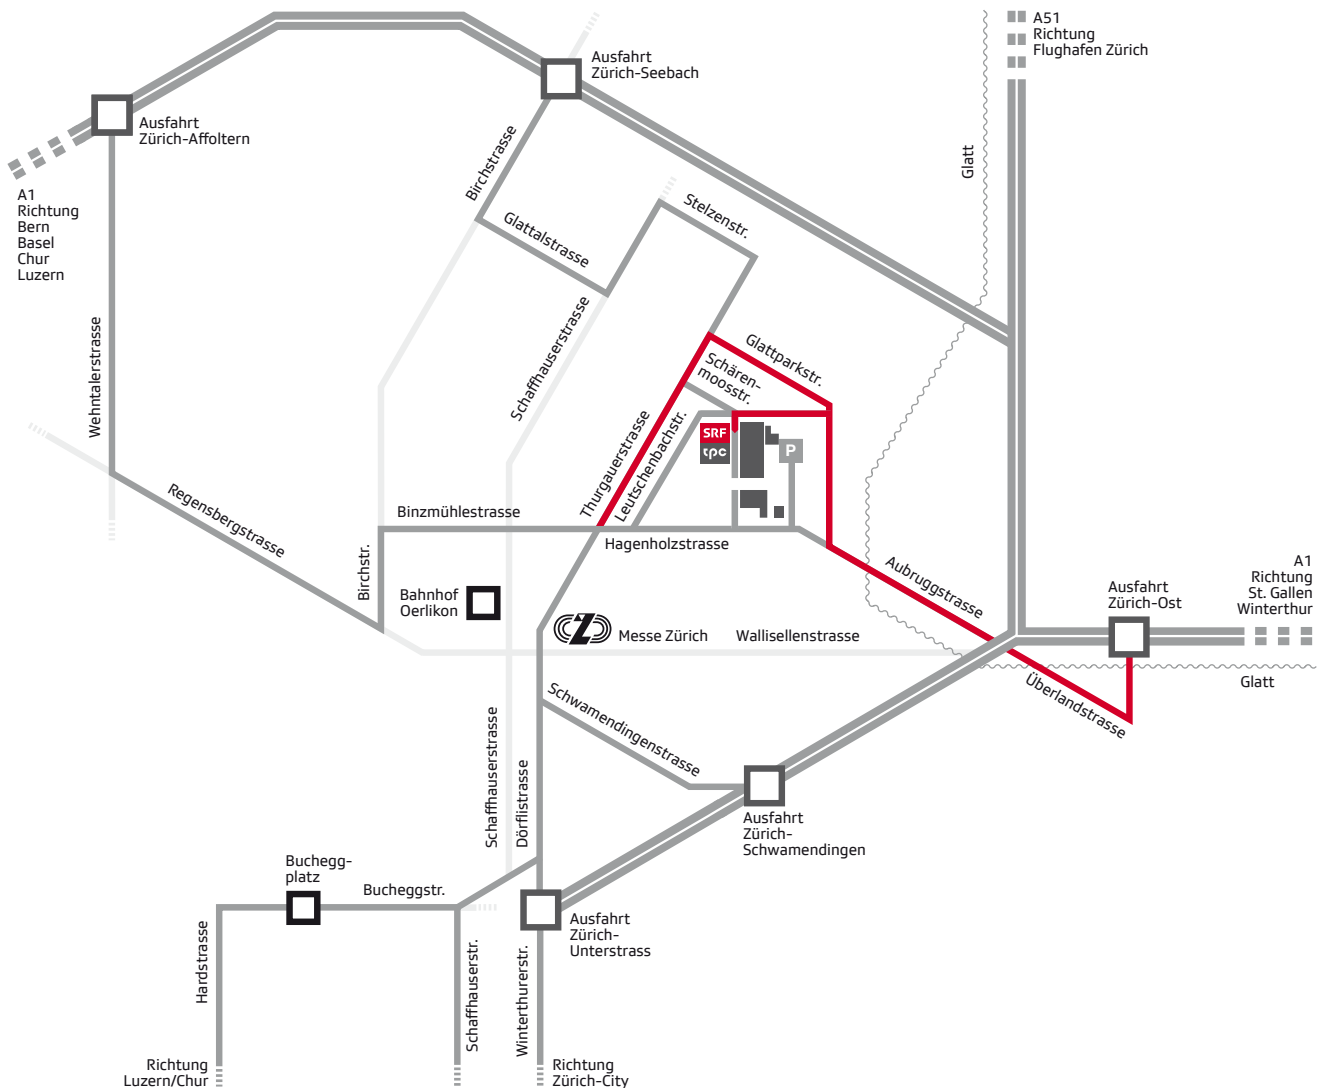

Anfahrtsplan – Studio Zürich Leutschenbach (Lieferanten und Cars)

Auto / Lastwagen

Ab Autobahn A1 von allen Richtungen
 - Autobahn bei den Ausfahrten «Zürich-Affoltern», «Zürich-Seebach» oder «Zürich-Ost» verlassen
 - in der Stadt Zürich in Richtung «Messe / Hallenstadion» (🚗), das Studio Zürich Leutschenbach befindet sich in der Nähe (siehe Plan)

Car

Um auf den Carparkplatz zu gelangen, bitte beim Empfang SRF/tpc melden.

Anreiseempfehlung aus westlicher Richtung kommend:
 via Thurgauer-, Glattpark- und Leutschenbachstrasse
 Anreiseempfehlung aus östlicher Richtung kommend:
 via Überland-, Aubrugg-, Glattpark- und Leutschenbachstrasse

- | | |
|-----------------------------------|---|
| 1 Airgate | 6 Carparkplatz |
| 2 Oerlikerhus | 7 tpc Sales, Mercedes Zürich Nord |
| 3 Zürich Versicherung | 8 Toggenburger |
| 4 World Trade Center (WTC) | 9 Kehrichtverbrennungsanlage Hagenholz |
| 5 Hotel IBIS | 10 Besucherparkplatz SRF/tpc |