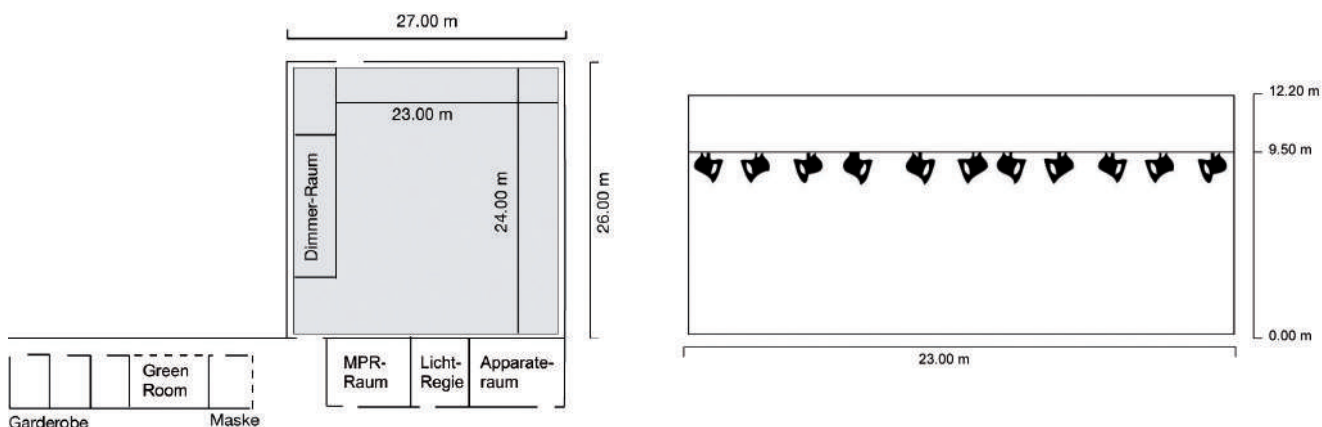

Studio 5

Economy Studio mit einer Gesamtfläche von 700m². Fest installierte Beleuchtungskörper an Leuchtenhängern. Geeignet für Serienproduktionen, Gameshows, Sitcoms usw.

Studio

- Bruttofläche 700m²
- Produktionsfläche 550m²
- Decor-Eingang 3.60 x 4.00m
- Zuschauerkapazität max. 500 Personen