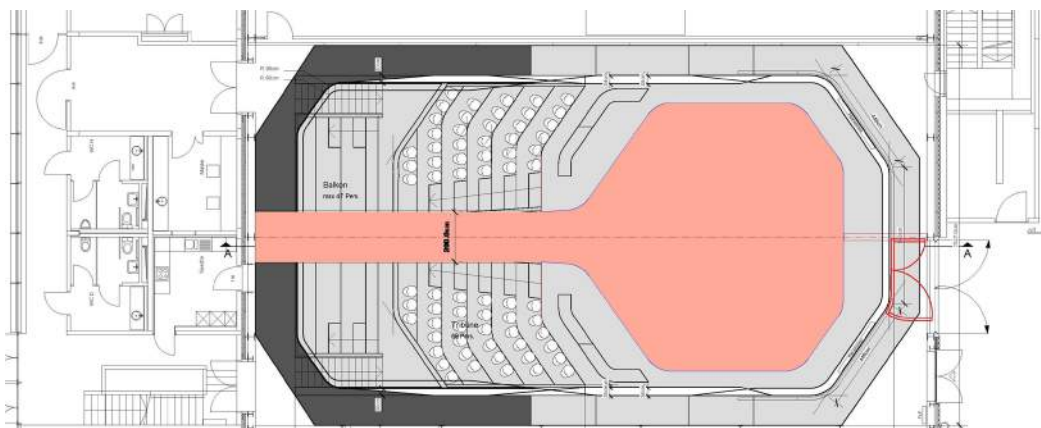

Studio 6

Das Studio 6 mit einer Gesamtfläche von 400m² ist speziell für die tagesaktuellen Sportproduktionen eingerichtet.

Das Studio kann auch für Pressekonferenzen oder Events verwendet werden.

Studio

- Bruttofläche 400 m²
- Produktionsfläche 160m²
- Decorbereich 280m²
- Decoreingang 3.0m x 2.0m (BxH)
- Zuschauerkapazität max. 127 Personen

Nebenräume

- Warteraum
- Technikraum
- Maskenräume
- Solistengarderoben
- Grossgarderoben
- Publikumlounges
- Telefonraum

Bühnentechnik

- Leinwand 4.88m x 2.74m (BxH) für Projektion
- Rundhorizont RGB
- FL-Hintergrundbeleuchtung

Lichttechnik

- Installierte Lichtleistung 251KW Kunstlicht
- 2 Transtechnik Fokus NTX Lichtregiepulte
- DMX 512 Lichtsteuerung
- Analoges Dimmersystem
- 175 feste Dimmerkreise
- 46 Leuchtenhänger
- 137 Scheinwerfer, Flächenläuchten, Profilscheinwerfer, PAR 64 Lampen
- 11 Moving Light Mac TW1
- 104 Rundhorizont Leuchten, FL Integra 2, 4 Röhren
- LED Wand
10mm Pixel Pitch SMD LED
Black Face 21 Meter breit, 2 Meter hoch
Auflösung 2112 x 192 Pixel