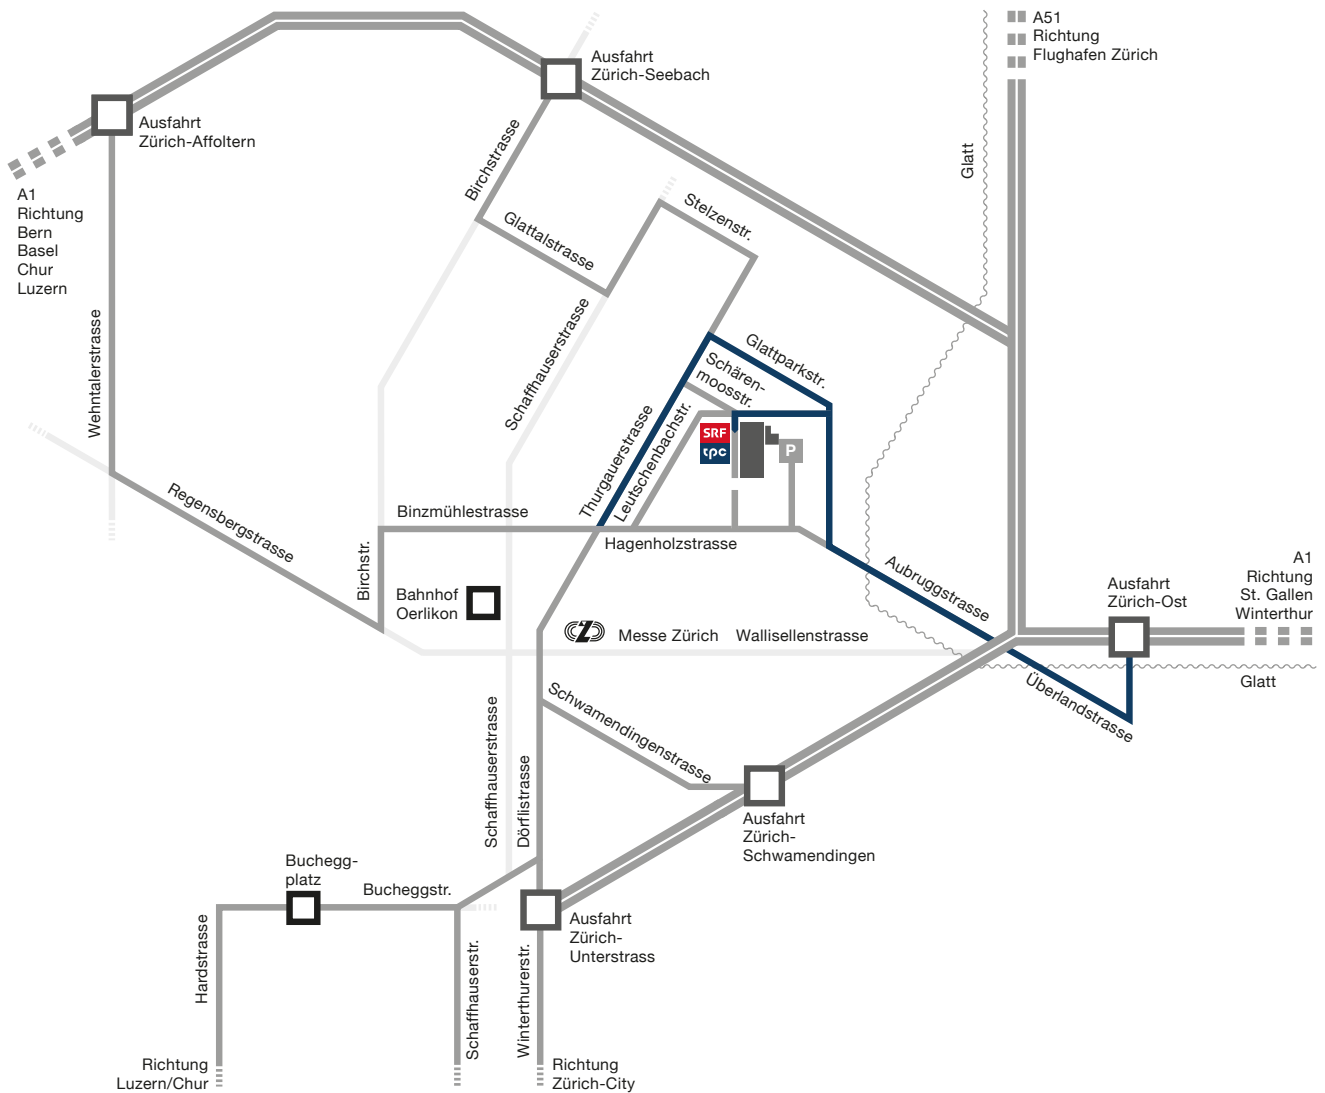

ANFAHRTSPLAN – STUDIO ZÜRICH LEUTSCHENBACH (Lieferanten SRF/tpc)

ADRESSE

Navigationssystem: «Zürich, Fernsehstrasse1»

- | | |
|---|--|
| 1 Airgate | 7 Carparkplatz |
| 2 Oerlikerhus | 8 Mercedes Zürich Nord |
| 3 Zürich Versicherung | 9 Toggenburger |
| 4 Geschäftshaus Nordring (Schärenmoosstrasse 80) | 10 Kehrichtverbrennungsanlage Hagenholz |
| 5 World Trade Center (WTC) | 11 Besucherparkplatz SRF/tpc |
| 6 Hotel IBIS | |