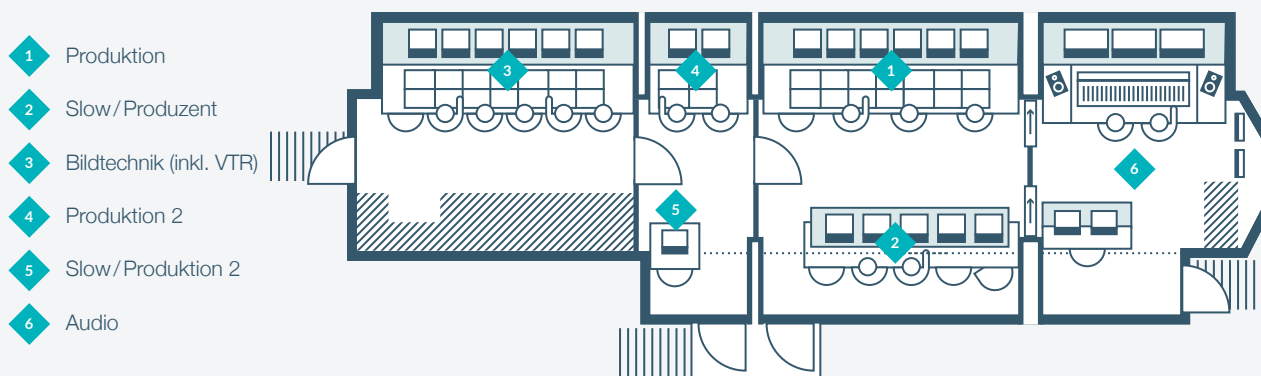

AUDIO

Stereo/Mehrkanalton (5.1)

- Audiosystem STAGETEC (Nexus/Avatus) 2 Mischpultoberflächen: 48 Bedienzüge Hauptpult/36 Bedienzüge Tochterpult
- Dolby E
- Digico SD 11
- Diverse Effektgeräte: TC System 6000 TC System DB8 Lexicon 96
- Pyramix / Ovation Audio Workstation 48-96 kHz Aufnahme 128 Kanäle Aufnahme 10 gleichzeitige Playouts (5.1) Audioschnitt/-bearbeitung
- 6 Kommentatoren-Einheiten Delec
- Audio Monitoring 5.1: Neumann KH 310/KH 805

FAHRZEUG

Sattelaufleger mit aktiv gelenkten Hinterachsen

Die Masse können je nach Konstellation sehr unterschiedlich sein. Details siehe Plan im Anhang.

- Länge 16.5 m
- Breite 2.5 m / 6 m
- Höhe 4 m
- Gewicht 40 t
- Stromanschluss 1 x CEE125 1 x CEE 63

GRUNDRISS

tpc UHD1 (Version 27.11.2018)
1:200

UHD1, Materialwagen
nicht abgesattelt

UHD1, alle Masse
nicht abgesattelt

UHD1
ohne Seitentreppe
nicht abgesattelt

UHD1
mit Seitentreppe
nicht abgesattelt

UHD1
mit Seitentreppe
abgesattelt