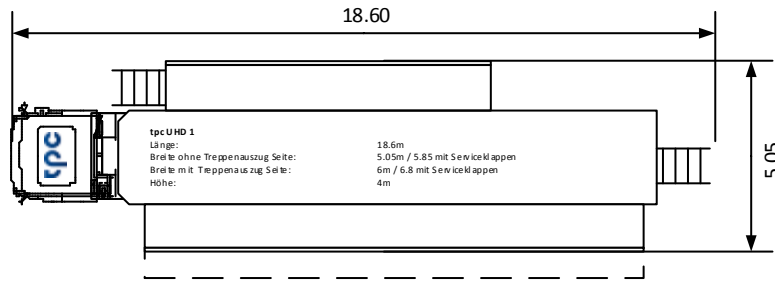

FAHRZEUG

Sattelaufleger mit aktiv gelenkten Hinterachsen

Die Masse können je nach Konstellation sehr unterschiedlich sein. Details siehe Plan im Anhang.

- Länge 16.5 m
- Breite 2.5 m / 6 m
- Höhe 4 m
- Gewicht 40 t
- Stromanschluss 1 x CEE125 1 x CEE 63

GRUNDRISS

tpc UHD1 (Version 27.11.2018)
1:200

UHD1, Materialwagen
nicht abgesattelt

UHD1, alle Masse
nicht abgesattelt

UHD1
ohne Seitentreppe
nicht abgesattelt

UHD1
mit Seitentreppe
nicht abgesattelt

UHD1
mit Seitentreppe
abgesattelt