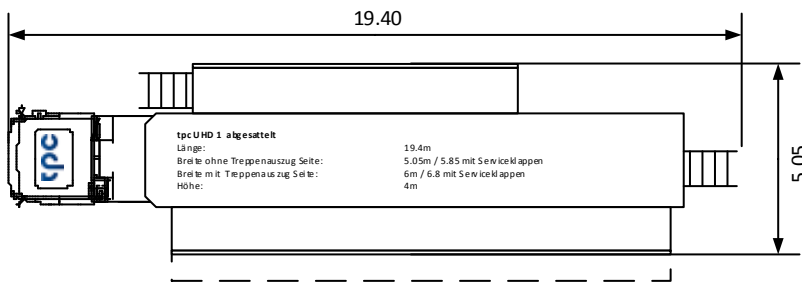

FAHRZEUG

Sattelaufleger mit aktiv gelenkten Hinterachsen

Die Masse können je nach Konstellation sehr unterschiedlich sein. Details siehe Plan im Anhang.

- Länge 16.5 m
- Breite 2.5 m / 6 m
- Höhe 4 m
- Gewicht 40 t
- Stromanschluss 1 x CEE125 1 x CEE 63

GRUNDRISS

tpc UHD1 (Version 27.11.2018)
1:200

UHD1, Materialwagen
nicht abgesattelt

UHD1, alle Masse
nicht abgesattelt

UHD1
ohne Seitentreppe
nicht abgesattelt

UHD1
mit Seitentreppe
nicht abgesattelt

UHD1
mit Seitentreppe
abgesattelt