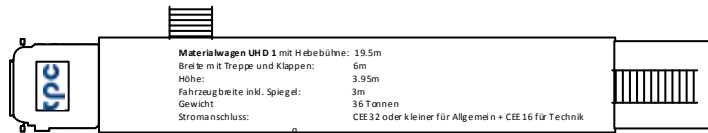

tpc UHD1 (Version 27.11.2018)
1:200

UHD1, Materialwagen
nicht abgesattelt