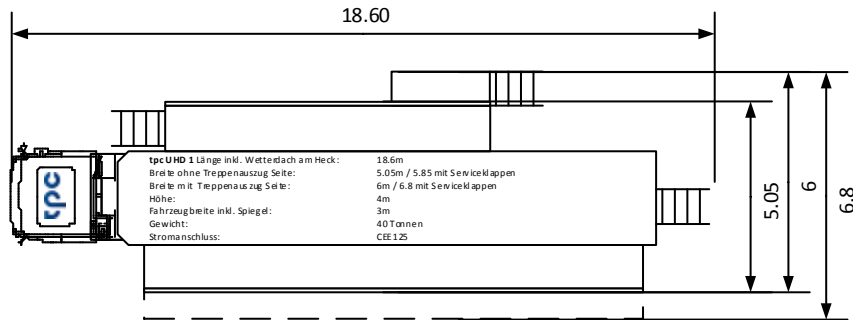

FAHRZEUG

Sattelaufleger mit aktiv gelenkten Hinterachsen

Die Masse können je nach Konstellation sehr unterschiedlich sein. Details siehe Plan im Anhang.

- Länge 16.5 m
- Breite 2.5 m / 6 m
- Höhe 4 m
- Gewicht 40 t
- Stromanschluss 1 x CEE125 1 x CEE 63

GRUNDRISS

tpc UHD1 (Version 27.11.2018)
1:200

UHD1, Materialwagen
nicht abgesattelt

UHD1, alle Masse
nicht abgesattelt

UHD1
ohne Seitentreppe
nicht abgesattelt

UHD1
mit Seitentreppe
nicht abgesattelt

UHD1
mit Seitentreppe
abgesattelt