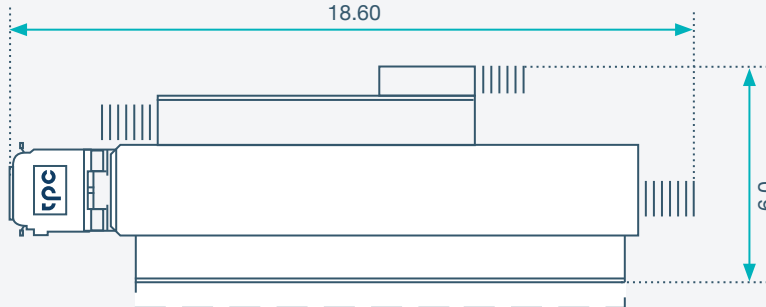

UHD 1
ohne Seitentreppe
abgesattelt

UHD 1
mit Seitentreppe
abgesattelt

Materialwagen
nicht abgesattelt

- Länge mit Hebebühne: 19.5m
- Breite mit Treppe & Klappe: 6m
- Höhe: 3.95m
- Fahrzeugbreite inkl. Spiegel: 3m
- Gewicht: 36 Tonnen
- Stromanschluss: CEE 32 oder kleiner für Allgemein + CEE16 für Technik

UHD1 MASSE 1:200

Materialwagen
nicht abgesattelt

18.60

UHD 1
alle Masse
nicht abgesattelt

18.60

5.05
6.0
6.8

UHD 1
ohne Seitentreppe
nicht abgesattelt

18.60

5.05

UHD 1
mit Seitentreppe
nicht abgesattelt

19.40

6.0

UHD 1
ohne Seitentreppe
abgesattelt

19.40

5.05

UHD 1
mit Seitentreppe
abgesattelt