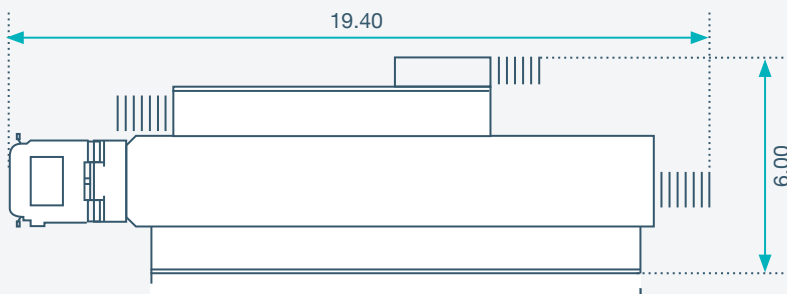

FAHRZEUG

Sattelaufleger mit aktiv gelenkten Hinterachsen

Die Masse können je nach Konstellation sehr unterschiedlich sein. Details siehe Plan im Anhang.

- Länge 16.5 m
- Breite 2.5 m / 6 m
- Höhe 4 m
- Gewicht 40 t
- Stromanschluss 1 x CEE125 1 x CEE 63

GRUNDRISS

UHD1 MASSE

UHD 1
Alle Masse
nicht abgesattelt

- Höhe: 4m
- Fahrzeugbreite inkl. Spiegel: 3m
- Gewicht: 40 t
- Stromanschluss: CEE 125

ohne Seitentreppe
nicht abgesattelt

mit Seitentreppe
nicht abgesattelt

ohne Seitentreppe
abgesattelt

mit Seitentreppe
abgesattelt

Materialwagen
nicht abgesattelt

- Höhe: 3.95m
- Breite mit Treppe & Klappe: 6m
- Gewicht: 36 t
- Stromanschluss: CEE 32 oder kleiner für Allgemein + CEE16 für Technik

UHD1 MASSE

UHD 1
ohne Seitentreppe
nicht abgesattelt

- Höhe: 4m
- Fahrzeugbreite inkl. Spiegel: 3m
- Gewicht: 40 t
- Stromanschluss: CEE 125

mit Seitentreppe
nicht abgesattelt

ohne Seitentreppe
abgesattelt