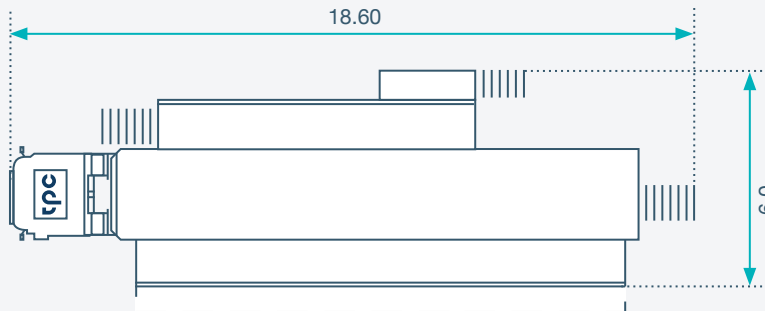

UHD 1
Alle Masse
nicht abgesattelt

- Höhe: 4m
- Fahrzeugbreite inkl. Spiegel: 3m
- Gewicht: 40 Tonnen
- Stromanschluss: CEE 125

UHD 1
ohne Seitentreppe
nicht abgesattelt

UHD 1
mit Seitentreppe
nicht abgesattelt

UHD 1
ohne Seitentreppe
abgesattelt

UHD 1
mit Seitentreppe
abgesattelt

Materialwagen
nicht abgesattelt

- Länge mit Hebebühne: 19.5m
- Breite mit Treppe & Klappe: 6m
- Höhe: 3.95m
- Fahrzeugbreite inkl. Spiegel: 3m
- Gewicht: 36 Tonnen
- Stromanschluss: CEE 32 oder kleiner für Allgemein + CEE16 für Technik