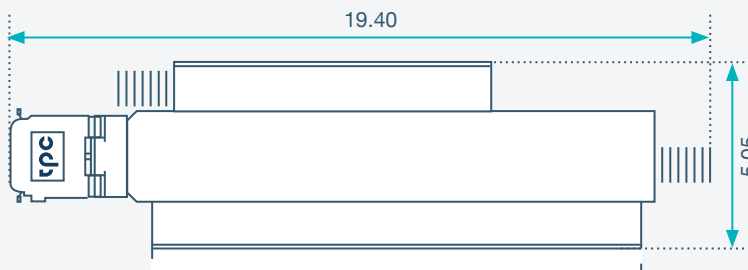

UHD 1
Alle Masse
nicht abgesattelt

- Höhe: 4m
- Fahrzeugbreite inkl. Spiegel: 3m
- Gewicht: 40 Tonnen
- Stromanschluss: CEE 125

UHD 1
ohne Seitentreppe
nicht abgesattelt

UHD 1
mit Seitentreppe
nicht abgesattelt

UHD 1
ohne Seitentreppe
abgesattelt

UHD 1
mit Seitentreppe
abgesattelt

Materialwagen
nicht abgesattelt

- Länge mit Hebebühne: 19.5m
- Breite mit Treppe & Klappe: 6m
- Höhe: 3.95m
- Fahrzeugbreite inkl. Spiegel: 3m
- Gewicht: 36 Tonnen
- Stromanschluss: CEE 32 oder kleiner für Allgemein + CEE16 für Technik