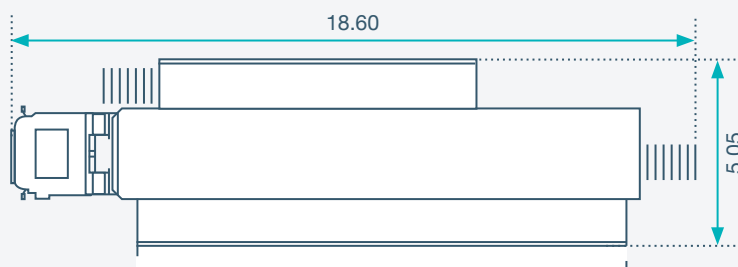

FAHRZEUG

Sattelaufleger mit aktiv gelenkten Hinterachsen

Die Masse können je nach Konstellation sehr unterschiedlich sein. Details siehe Plan im Anhang.

- Länge 16.5 m
- Breite 2.5 m / 6 m
- Höhe 4 m
- Gewicht 40 t
- Stromanschluss 1 x CEE125 1 x CEE 63

GRUNDRISS

UHD1 MASSE

UHD 1
Alle Masse
nicht abgesattelt

- Höhe: 4m
- Fahrzeugbreite inkl. Spiegel: 3m
- Gewicht: 40 t
- Stromanschluss: CEE 125

ohne Seitentreppe
nicht abgesattelt

mit Seitentreppe
nicht abgesattelt

ohne Seitentreppe
abgesattelt

mit Seitentreppe
abgesattelt

Materialwagen
nicht abgesattelt

- Höhe: 3.95m
- Breite mit Treppe & Klappe: 6m
- Gewicht: 36 t
- Stromanschluss: CEE 32 oder kleiner für Allgemein + CEE16 für Technik

UHD1 MASSE

UHD 1
ohne Seitentreppe
nicht abgesattelt

- Höhe: 4m
- Fahrzeugbreite inkl. Spiegel: 3m
- Gewicht: 40 t
- Stromanschluss: CEE 125

mit Seitentreppe
nicht abgesattelt

ohne Seitentreppe
abgesattelt