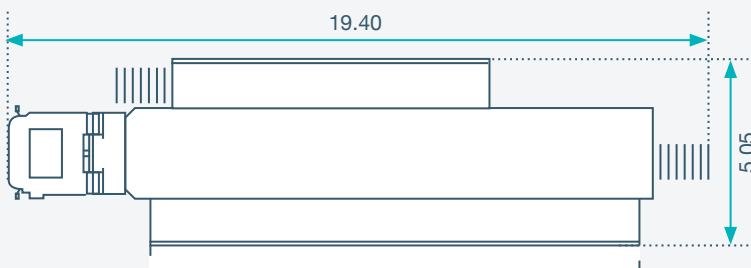

ohne Seitentreppe
abgesattelt

mit Seitentreppe
abgesattelt

Materialwagen
nicht abgesattelt

- Höhe: 3.95m
- Breite mit Treppe & Klappe: 6m
- Gewicht: 36 t
- Stromanschluss: CEE 32 oder kleiner für Allgemein + CEE16 für Technik

UHD1 MASSE

UHD 1
ohne Seitentreppe
nicht abgesattelt

- Höhe: 4m
- Fahrzeugbreite inkl. Spiegel: 3m
- Gewicht: 40 t
- Stromanschluss: CEE 125

mit Seitentreppe
nicht abgesattelt

ohne Seitentreppe
abgesattelt

mit Seitentreppe
abgesattelt

Materialwagen
nicht abgesattelt

- Höhe: 3.95m
- Breite mit Treppe & Klappe: 6m
- Gewicht: 36 t
- Stromanschluss: CEE 32 oder kleiner für Allgemein + CEE16 für Technik

UHD1 MASSE 1:200