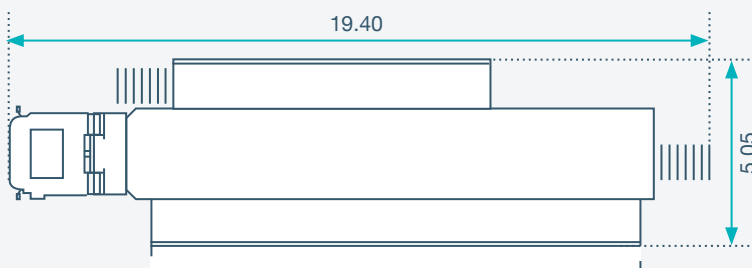

FAHRZEUG

Sattelaufleger mit aktiv gelenkten Hinterachsen

Die Masse können je nach Konstellation sehr unterschiedlich sein. Details siehe Plan im Anhang.

- Länge 16.5 m
- Breite 2.5 m / 6 m
- Höhe 4 m
- Gewicht 40 t
- Stromanschluss 1 x CEE125 1 x CEE 63

GRUNDRISS

UHD1 MASSE

UHD 1
Alle Masse
nicht abgesattelt

- Höhe: 4m
- Fahrzeugbreite inkl. Spiegel: 3m
- Gewicht: 40 t
- Stromanschluss: CEE 125

ohne Seitentreppe
nicht abgesattelt

mit Seitentreppe
nicht abgesattelt

ohne Seitentreppe
abgesattelt

mit Seitentreppe
abgesattelt

Materialwagen
nicht abgesattelt

- Höhe: 3.95m
- Breite mit Treppe & Klappe: 6m
- Gewicht: 36 t
- Stromanschluss: CEE 32 oder kleiner für Allgemein + CEE16 für Technik

UHD1 MASSE

UHD 1
ohne Seitentreppe
nicht abgesattelt

- Höhe: 4m
- Fahrzeugbreite inkl. Spiegel: 3m
- Gewicht: 40 t
- Stromanschluss: CEE 125

mit Seitentreppe
nicht abgesattelt

ohne Seitentreppe
abgesattelt