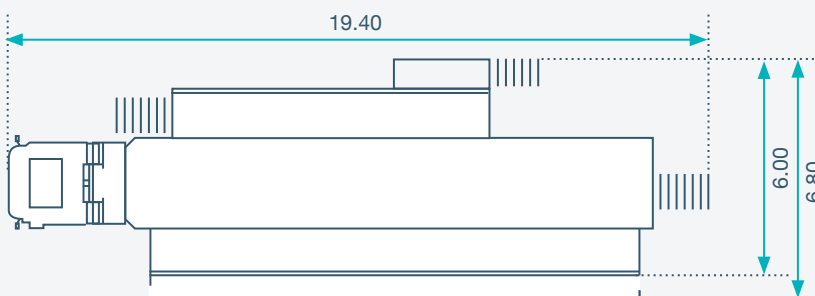

ohne Seitentreppe
abgesattelt

mit Seitentreppe
abgesattelt

Materialwagen
nicht abgesattelt

- Höhe: 3.95m
- Breite mit Treppe & Klappe: 6m
- Gewicht: 36 t
- Stromanschluss: CEE 32 oder kleiner für Allgemein + CEE16 für Technik

UHD1 MASSE

UHD 1
ohne Seitentreppe
nicht abgesattelt

- Höhe: 4m
- Fahrzeugbreite inkl. Spiegel: 3m
- Gewicht: 40 t
- Stromanschluss: CEE 125

mit Seitentreppe
nicht abgesattelt

ohne Seitentreppe
abgesattelt

mit Seitentreppe
abgesattelt

Materialwagen
nicht abgesattelt

- Höhe: 3.95m
- Breite mit Treppe & Klappe: 6m
- Gewicht: 36 t
- Stromanschluss: CEE 32 oder kleiner für Allgemein + CEE16 für Technik

UHD1 MASSE 1:200