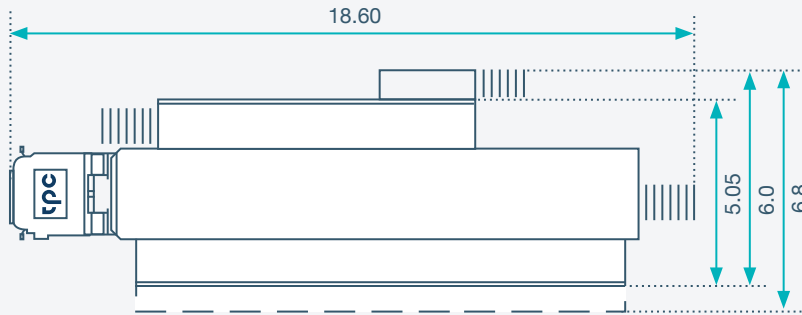

UHD1 MASSE

UHD 1
ohne Seitentreppe
nicht abgesattelt

- Höhe: 4m
- Fahrzeugbreite inkl. Spiegel: 3m
- Gewicht: 40 t
- Stromanschluss: CEE 125

mit Seitentreppe
nicht abgesattelt

ohne Seitentreppe
abgesattelt

mit Seitentreppe
abgesattelt

Materialwagen
nicht abgesattelt

- Höhe: 3.95m
- Breite mit Treppe & Klappe: 6m
- Gewicht: 36 t
- Stromanschluss: CEE 32 oder kleiner für Allgemein + CEE16 für Technik

UHD1 MASSE 1:200

UHD 1
Alle Masse
nicht abgesattelt

- Höhe: 4m
- Fahrzeugbreite inkl. Spiegel: 3m
- Gewicht: 40 Tonnen
- Stromanschluss: CEE 125

UHD 1
ohne Seitentreppe
nicht abgesattelt

UHD 1
mit Seitentreppe
nicht abgesattelt

UHD 1
ohne Seitentreppe
abgesattelt

UHD 1
mit Seitentreppe
abgesattelt

Materialwagen
nicht abgesattelt

- Länge mit Hebebühne: 19.5m
- Breite mit Treppe & Klappe: 6m
- Höhe: 3.95m
- Fahrzeugbreite inkl. Spiegel: 3m
- Gewicht: 36 Tonnen
- Stromanschluss: CEE 32 oder kleiner für Allgemein + CEE16 für Technik