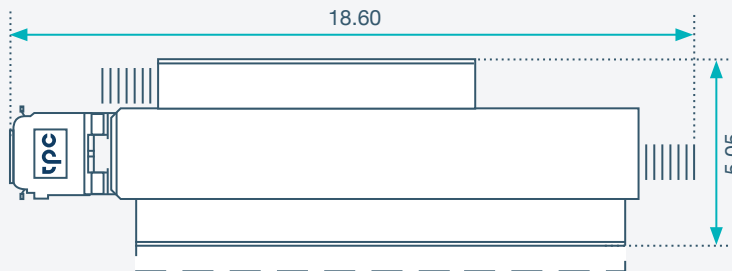

UHD1 MASSE

UHD 1
ohne Seitentreppe
nicht abgesattelt

- Höhe: 4m
- Fahrzeugbreite inkl. Spiegel: 3m
- Gewicht: 40 t
- Stromanschluss: CEE 125

mit Seitentreppe
nicht abgesattelt

ohne Seitentreppe
abgesattelt

mit Seitentreppe
abgesattelt

Materialwagen
nicht abgesattelt

- Höhe: 3.95m
- Breite mit Treppe & Klappe: 6m
- Gewicht: 36 t
- Stromanschluss: CEE 32 oder kleiner für Allgemein + CEE16 für Technik

UHD1 MASSE 1:200

UHD 1
Alle Masse
nicht abgesattelt

- Höhe: 4m
- Fahrzeugbreite inkl. Spiegel: 3m
- Gewicht: 40 Tonnen
- Stromanschluss: CEE 125

UHD 1
ohne Seitentreppe
nicht abgesattelt

UHD 1
mit Seitentreppe
nicht abgesattelt

UHD 1
ohne Seitentreppe
abgesattelt

UHD 1
mit Seitentreppe
abgesattelt

Materialwagen
nicht abgesattelt

- Länge mit Hebebühne: 19.5m
- Breite mit Treppe & Klappe: 6m
- Höhe: 3.95m
- Fahrzeugbreite inkl. Spiegel: 3m
- Gewicht: 36 Tonnen
- Stromanschluss: CEE 32 oder kleiner für Allgemein + CEE16 für Technik