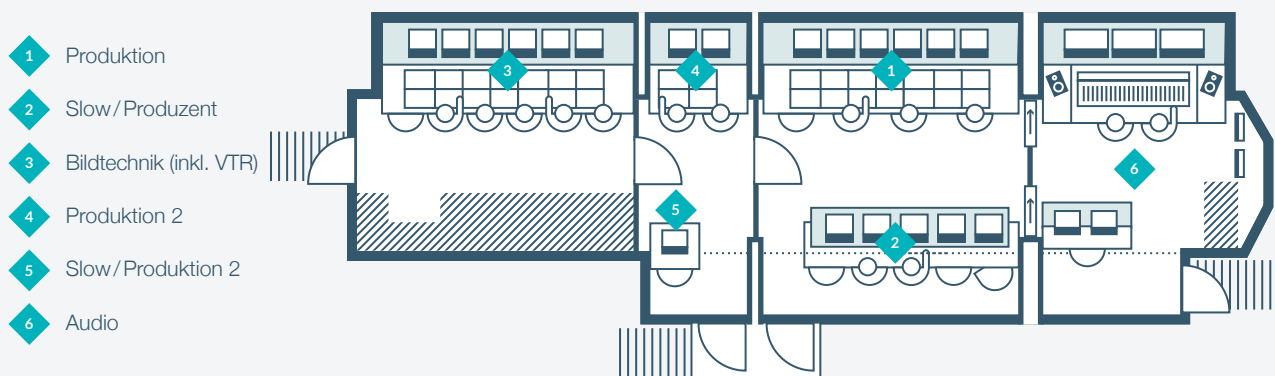

KAMERAS

- bis zu 24 Sony HDC 4300 Kameras mit UHD-Lizenz
- Objektive/Stative nach Wahl

AUFZEICHNUNG

Aufzeichnung UHD/HDTV Grundausstattung:

- bis zu 6 XT Via mit UHD-Lizenz
- XFile mit 10GBE-Verbindung zu EVS
- 2 Sony PWS 4500 UHD-Recorder (Option)
- USB-Recorder
- XDCam-Recorder für HD

AUDIO

Stereo/Mehrkanalton (5.1)

- Audiosystem STAGETEC (Nexus/Avatus) 2 Mischpultoberflächen: 48 Bedienzüge Hauptpult/36 Bedienzüge Tochterpult
- Dolby E
- Digico SD 11
- Diverse Effektgeräte: TC System 6000 TC System DB8 Lexicon 96
- Pyramix / Ovation Audio Workstation 48-96 kHz Aufnahme 128 Kanäle Aufnahme 10 gleichzeitige Playouts (5.1) Audioschnitt/-bearbeitung
- 6 Kommentatoren-Einheiten Delec
- Audio Monitoring 5.1: Neumann KH 310/KH 805

KOMMUNIKATION

- Tellix: Gegensprechen: Sprechstellen mit selektiver Kurz- und Nummernwahl
- SIP Codecs
- Drahtlose Kommandoanlage für Aufnahmeleiter/Ton/Technik
- Netzwerk für Steuerung, Video, Audio, Kommunikation und Zusatzdienste

FAHRZEUG

Sattelaufleger mit aktiv gelenkten Hinterachsen

Die Masse können je nach Konstellation sehr unterschiedlich sein. Details siehe Plan im Anhang.

- Länge 16.5 m
- Breite 2.5 m / 6 m
- Höhe 4 m
- Gewicht 40 t
- Stromanschluss 1 x CEE125 1 x CEE 63

GRUNDRISS