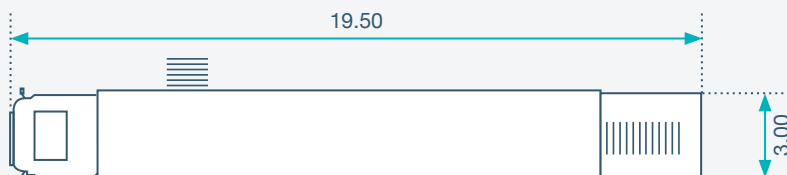

GRUNDRISS

UHD1 MASSE

UHD 1
Alle Masse
nicht abgesattelt

- Höhe: 4m
- Fahrzeugbreite inkl. Spiegel: 3m
- Gewicht: 40 t
- Stromanschluss: CEE 125

ohne Seitentreppe
nicht abgesattelt

mit Seitentreppe
nicht abgesattelt

ohne Seitentreppe
abgesattelt

mit Seitentreppe
abgesattelt

Materialwagen
nicht abgesattelt

- Höhe: 3.95m
- Breite mit Treppe & Klappe: 6m
- Gewicht: 36 t
- Stromanschluss: CEE 32 oder kleiner für Allgemein + CEE16 für Technik