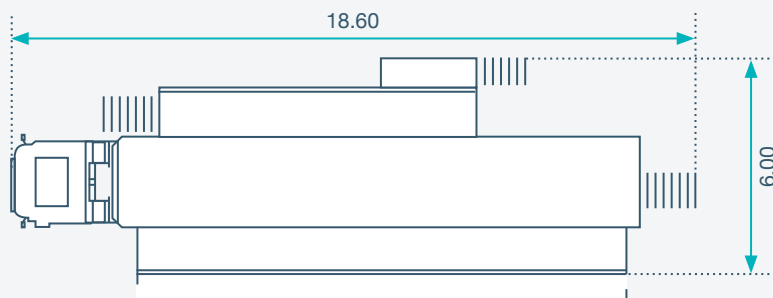

FAHRZEUG

Sattelaufleger mit aktiv gelenkten Hinterachsen

Die Masse können je nach Konstellation sehr unterschiedlich sein. Details siehe Plan im Anhang.

- Länge 16.5 m
- Breite 2.5 m / 6 m
- Höhe 4 m
- Gewicht 40 t
- Stromanschluss 1 x CEE125 1 x CEE 63

GRUNDRISS

UHD1 MASSE

UHD 1
Alle Masse
nicht abgesattelt

- Höhe: 4m
- Fahrzeugbreite inkl. Spiegel: 3m
- Gewicht: 40 t
- Stromanschluss: CEE 125

ohne Seitentreppe
nicht abgesattelt

mit Seitentreppe
nicht abgesattelt

ohne Seitentreppe
abgesattelt

mit Seitentreppe
abgesattelt

Materialwagen
nicht abgesattelt

- Höhe: 3.95m
- Breite mit Treppe & Klappe: 6m
- Gewicht: 36 t
- Stromanschluss: CEE 32 oder kleiner für Allgemein + CEE16 für Technik

UHD1 MASSE

UHD 1
ohne Seitentreppe
nicht abgesattelt

- Höhe: 4m
- Fahrzeugbreite inkl. Spiegel: 3m
- Gewicht: 40 t
- Stromanschluss: CEE 125

mit Seitentreppe
nicht abgesattelt

ohne Seitentreppe
abgesattelt