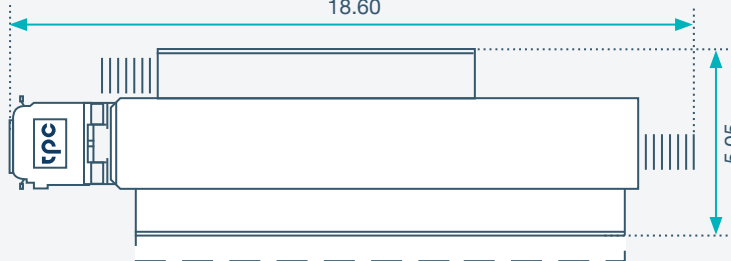

UHD 1
ohne Seitentreppe
abgesattelt

UHD 1
mit Seitentreppe
abgesattelt

Materialwagen
nicht abgesattelt

- Länge mit Hebebühne: 19.5m
- Breite mit Treppe & Klappe: 6m
- Höhe: 3.95m
- Fahrzeugbreite inkl. Spiegel: 3m
- Gewicht: 36 Tonnen
- Stromanschluss: CEE 32 oder kleiner für Allgemein + CEE16 für Technik

UHD1 MASSE 1:200

Materialwagen
nicht abgesattelt

18.60

UHD 1
alle Masse
nicht abgesattelt

18.60

5.05
6.0
6.8

UHD 1
ohne Seitentreppe
nicht abgesattelt

18.60

5.05

UHD 1
mit Seitentreppe
nicht abgesattelt

19.40

6.0

UHD 1
ohne Seitentreppe
abgesattelt

19.40

5.05

UHD 1
mit Seitentreppe
abgesattelt