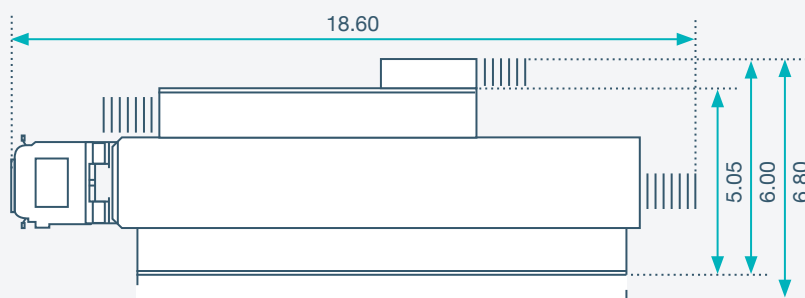

FAHRZEUG

Sattelaufleger mit aktiv gelenkten Hinterachsen

Die Masse können je nach Konstellation sehr unterschiedlich sein. Details siehe Plan im Anhang.

- Länge 16.5 m
- Breite 2.5 m / 6 m
- Höhe 4 m
- Gewicht 40 t
- Stromanschluss 1 x CEE125 1 x CEE 63

GRUNDRISS

UHD1 MASSE

UHD 1
Alle Masse
nicht abgesattelt

- Höhe: 4m
- Fahrzeugbreite inkl. Spiegel: 3m
- Gewicht: 40 t
- Stromanschluss: CEE 125

ohne Seitentreppe
nicht abgesattelt

mit Seitentreppe
nicht abgesattelt

ohne Seitentreppe
abgesattelt

mit Seitentreppe
abgesattelt

Materialwagen
nicht abgesattelt

- Höhe: 3.95m
- Breite mit Treppe & Klappe: 6m
- Gewicht: 36 t
- Stromanschluss: CEE 32 oder kleiner für Allgemein + CEE16 für Technik

UHD1 MASSE

UHD 1
ohne Seitentreppe
nicht abgesattelt

- Höhe: 4m
- Fahrzeugbreite inkl. Spiegel: 3m
- Gewicht: 40 t
- Stromanschluss: CEE 125

mit Seitentreppe
nicht abgesattelt

ohne Seitentreppe
abgesattelt