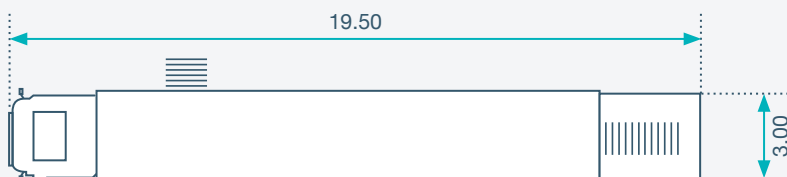

UHD1 MASSE

UHD 1
ohne Seitentreppe
nicht abgesattelt

- Höhe: 4m
- Fahrzeugbreite inkl. Spiegel: 3m
- Gewicht: 40 t
- Stromanschluss: CEE 125

mit Seitentreppe
nicht abgesattelt

ohne Seitentreppe
abgesattelt

mit Seitentreppe
abgesattelt

Materialwagen
nicht abgesattelt

- Höhe: 3.95m
- Breite mit Treppe & Klappe: 6m
- Gewicht: 36 t
- Stromanschluss: CEE 32 oder kleiner für Allgemein + CEE16 für Technik

UHD1 MASSE 1:200