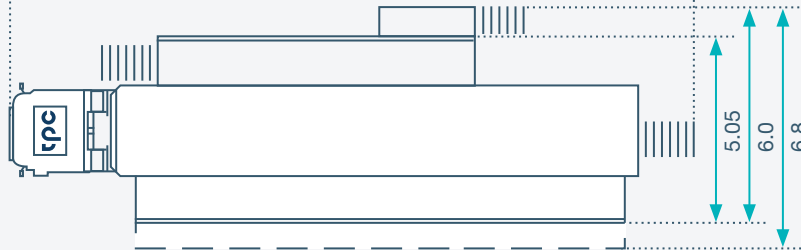

UHD 1
ohne Seitentreppe
abgesattelt

UHD 1
mit Seitentreppe
abgesattelt

Materialwagen
nicht abgesattelt

- Länge mit Hebebühne: 19.5m
- Breite mit Treppe & Klappe: 6m
- Höhe: 3.95m
- Fahrzeugbreite inkl. Spiegel: 3m
- Gewicht: 36 Tonnen
- Stromanschluss: CEE 32 oder kleiner für Allgemein + CEE16 für Technik

UHD1 MASSE 1:200

Materialwagen
nicht abgesattelt

18.60

UHD 1
alle Masse
nicht abgesattelt

18.60

5.05
6.0
6.8

UHD 1
ohne Seitentreppe
nicht abgesattelt

18.60

5.05

UHD 1
mit Seitentreppe
nicht abgesattelt

19.40

6.0

UHD 1
ohne Seitentreppe
abgesattelt

19.40

5.05

UHD 1
mit Seitentreppe
abgesattelt