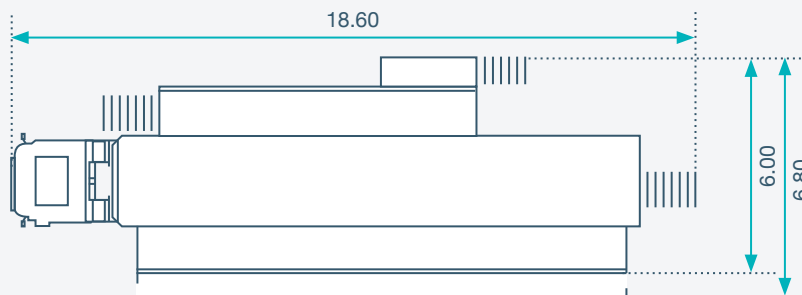

GRUNDRISS

UHD1 MASSE

UHD 1
Alle Masse
nicht abgesattelt

- Höhe: 4m
- Fahrzeugbreite inkl. Spiegel: 3m
- Gewicht: 40 t
- Stromanschluss: CEE 125

ohne Seitentreppe
nicht abgesattelt

mit Seitentreppe
nicht abgesattelt

ohne Seitentreppe
abgesattelt

mit Seitentreppe
abgesattelt

Materialwagen
nicht abgesattelt

- Höhe: 3.95m
- Breite mit Treppe & Klappe: 6m
- Gewicht: 36 t
- Stromanschluss: CEE 32 oder kleiner für Allgemein + CEE16 für Technik

UHD1 MASSE

UHD 1
ohne Seitentreppe
nicht abgesattelt

- Höhe: 4m
- Fahrzeugbreite inkl. Spiegel: 3m
- Gewicht: 40 t
- Stromanschluss: CEE 125

mit Seitentreppe
nicht abgesattelt

ohne Seitentreppe
abgesattelt