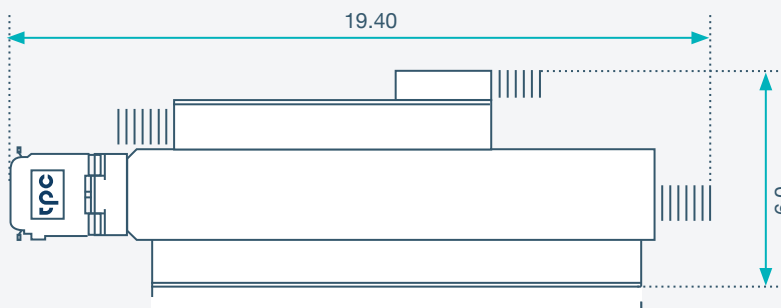

UHD 1
Alle Masse
nicht abgesattelt

- Höhe: 4m
- Fahrzeugbreite inkl. Spiegel: 3m
- Gewicht: 40 Tonnen
- Stromanschluss: CEE 125

UHD 1
ohne Seitentreppe
nicht abgesattelt

UHD 1
mit Seitentreppe
nicht abgesattelt

UHD 1
ohne Seitentreppe
abgesattelt

UHD 1
mit Seitentreppe
abgesattelt

Materialwagen
nicht abgesattelt

- Länge mit Hebebühne: 19.5m
- Breite mit Treppe & Klappe: 6m
- Höhe: 3.95m
- Fahrzeugbreite inkl. Spiegel: 3m
- Gewicht: 36 Tonnen
- Stromanschluss: CEE 32 oder kleiner für Allgemein + CEE16 für Technik