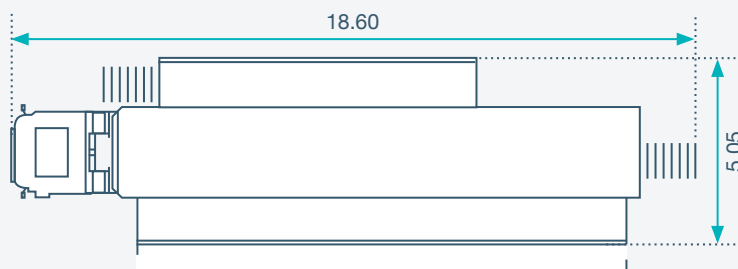

GRUNDRISS

UHD1 MASSE

UHD 1
Alle Masse
nicht abgesattelt

- Höhe: 4m
- Fahrzeugbreite inkl. Spiegel: 3m
- Gewicht: 40 t
- Stromanschluss: CEE 125

ohne Seitentreppe
nicht abgesattelt

mit Seitentreppe
nicht abgesattelt

ohne Seitentreppe
abgesattelt

mit Seitentreppe
abgesattelt

Materialwagen
nicht abgesattelt

- Höhe: 3.95m
- Breite mit Treppe & Klappe: 6m
- Gewicht: 36 t
- Stromanschluss: CEE 32 oder kleiner für Allgemein + CEE16 für Technik

UHD1 MASSE

UHD 1
ohne Seitentreppe
nicht abgesattelt

- Höhe: 4m
- Fahrzeugbreite inkl. Spiegel: 3m
- Gewicht: 40 t
- Stromanschluss: CEE 125

mit Seitentreppe
nicht abgesattelt

ohne Seitentreppe
abgesattelt