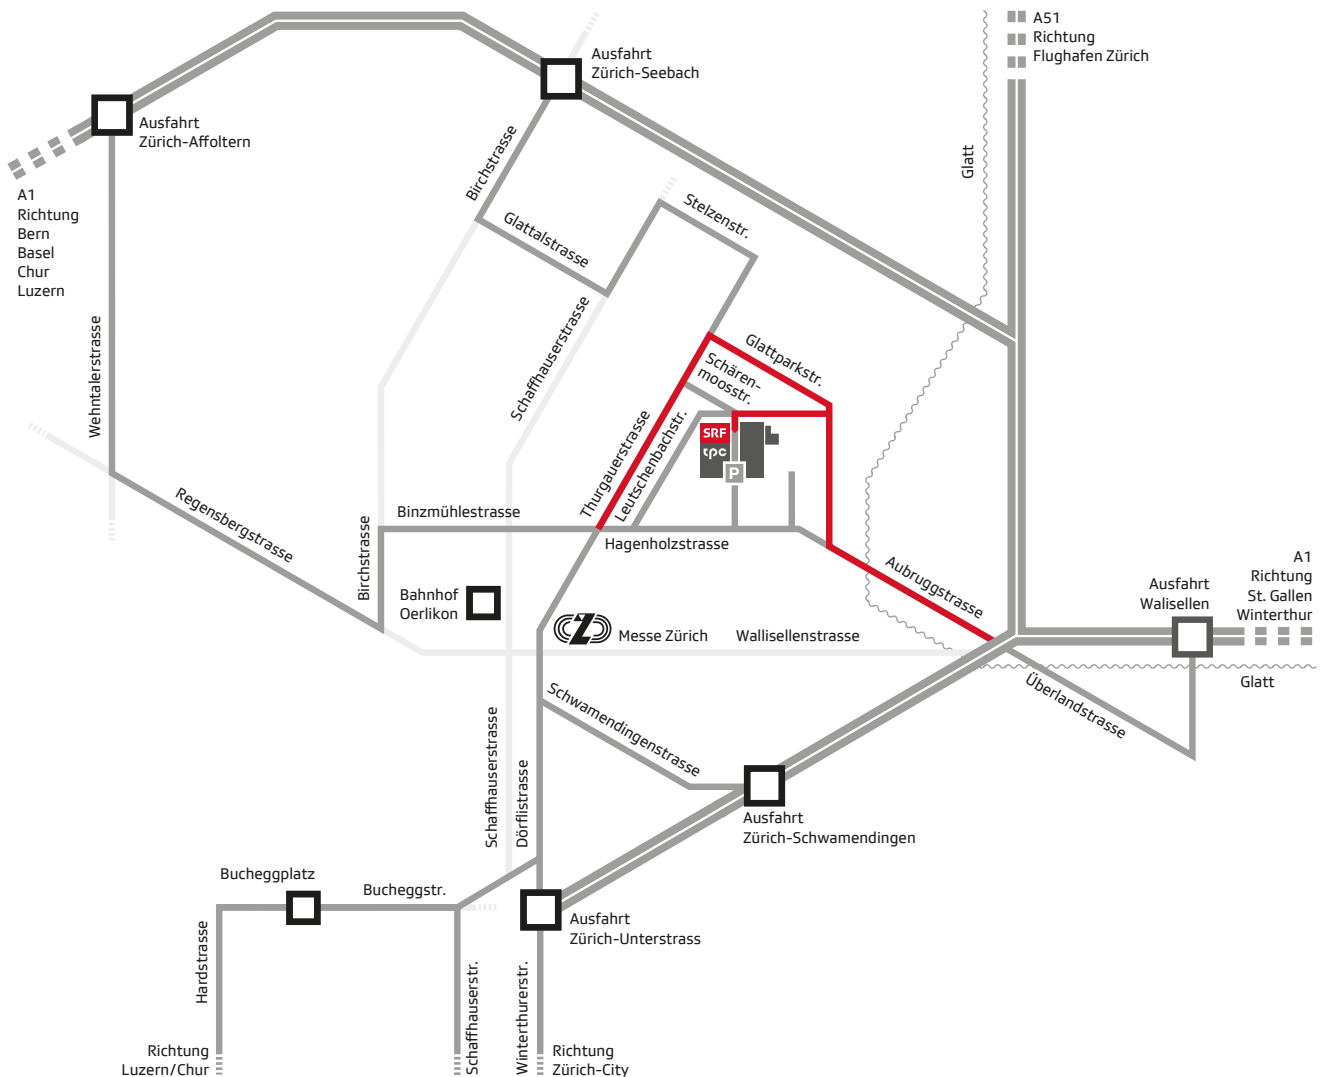

# Anfahrtsplan – Studio Zürich Leutschenbach (Lieferanten SRF/tpc)

## Adresse

Navigationssystem: «Zürich, Fernsehstrasse 1»

- |  |   |
|--|---|
| 1 Airgate  | 7 Hotel IBIS                            |
| 2 Leutschentower                                 | 8 Carparkplatz                          |
| 3 Orlikerhus                                     | 9 SRF Tiefgarage Leutschenbach          |
| 4 Zürich Versicherung                            | 10 Mercedes Zürich Nord                 |
| 5 Geschäftshaus Nordring (Schärenmoosstrasse 80) | 11 Kehrichtverbrennungsanlage Hagenholz |
| 6 World Trade Center (WTC)                       | 12 Toggenburger                         |